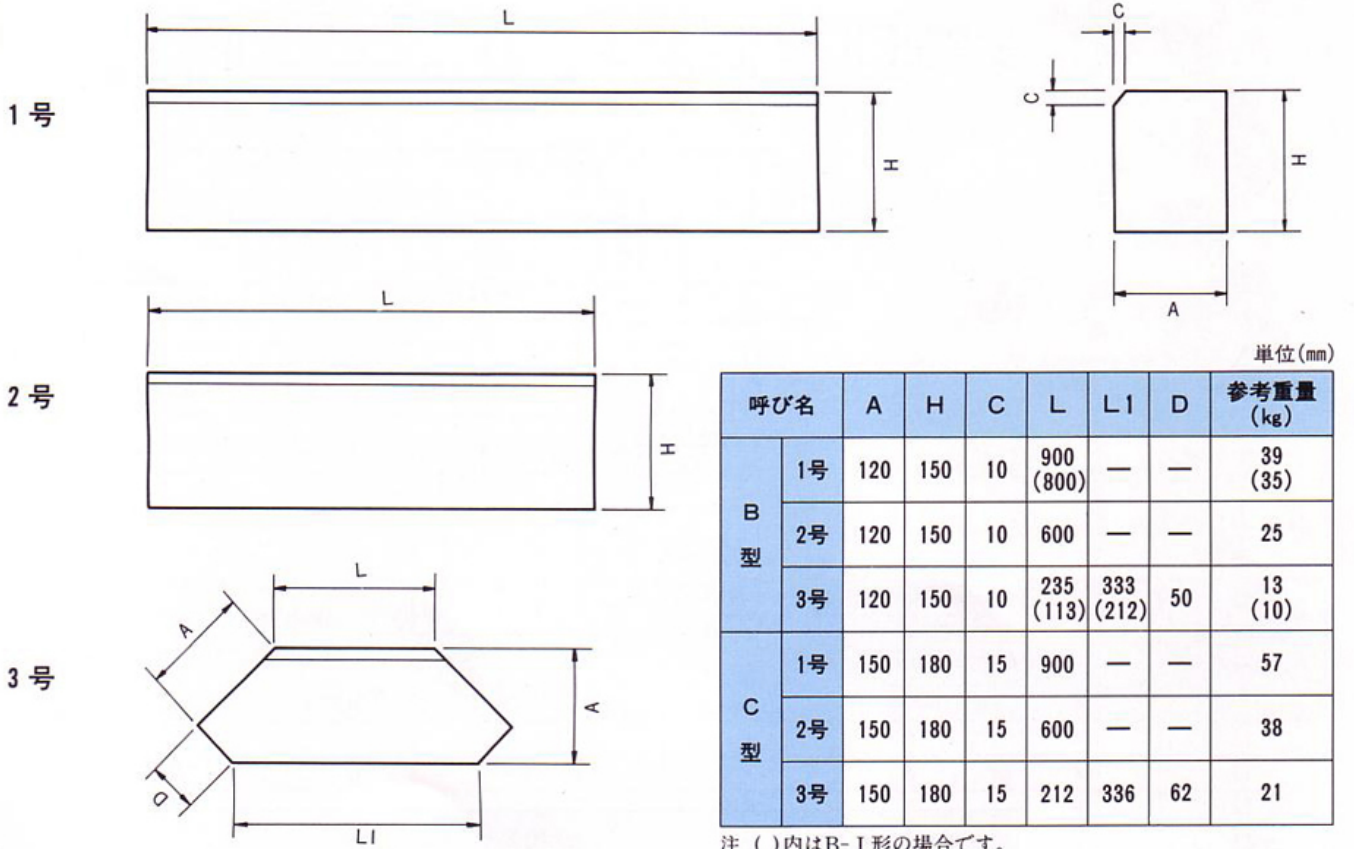

植樹柵ブロック(並木柵ブロック)

形状・寸法

注 ()内はB-I形の場合です。

参考組み合わせ図